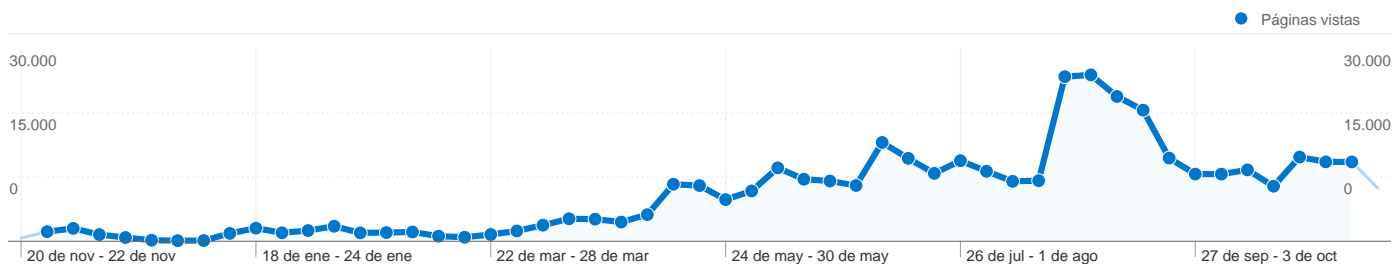

Páginas vistas de todos los usuarios

En comparación con: Sitio

386.699 Páginas vistas

20/11/2008 - 22/11/2008	0,13% (489)
23/11/2008 - 29/11/2008	0,39% (1.496)
30/11/2008 - 06/12/2008	0,52% (2.013)
07/12/2008 - 13/12/2008	0,27% (1.042)
14/12/2008 - 20/12/2008	0,15% (586)
21/12/2008 - 27/12/2008	0,04% (169)
28/12/2008 - 03/01/2009	0,02% (94)
04/01/2009 - 10/01/2009	0,03% (109)
11/01/2009 - 17/01/2009	0,32% (1.226)
18/01/2009 - 24/01/2009	0,53% (2.050)
25/01/2009 - 31/01/2009	0,34% (1.319)
01/02/2009 - 07/02/2009	0,43% (1.673)
08/02/2009 - 14/02/2009	0,61% (2.347)
15/02/2009 - 21/02/2009	0,34% (1.308)
22/02/2009 - 28/02/2009	0,35% (1.355)
01/03/2009 - 07/03/2009	0,37% (1.448)
08/03/2009 - 14/03/2009	0,21% (800)
15/03/2009 - 21/03/2009	0,16% (632)
22/03/2009 - 28/03/2009	0,27% (1.056)
29/03/2009 - 04/04/2009	0,42% (1.609)
05/04/2009 - 11/04/2009	0,65% (2.509)
12/04/2009 - 18/04/2009	0,91% (3.508)
19/04/2009 - 25/04/2009	0,89% (3.451)
26/04/2009 - 02/05/2009	0,78% (3.002)
03/05/2009 - 09/05/2009	1,07% (4.154)
10/05/2009 - 16/05/2009	2,30% (8.909)
17/05/2009 - 23/05/2009	2,25% (8.694)
24/05/2009 - 30/05/2009	1,68% (6.507)
31/05/2009 - 06/06/2009	2,03% (7.856)